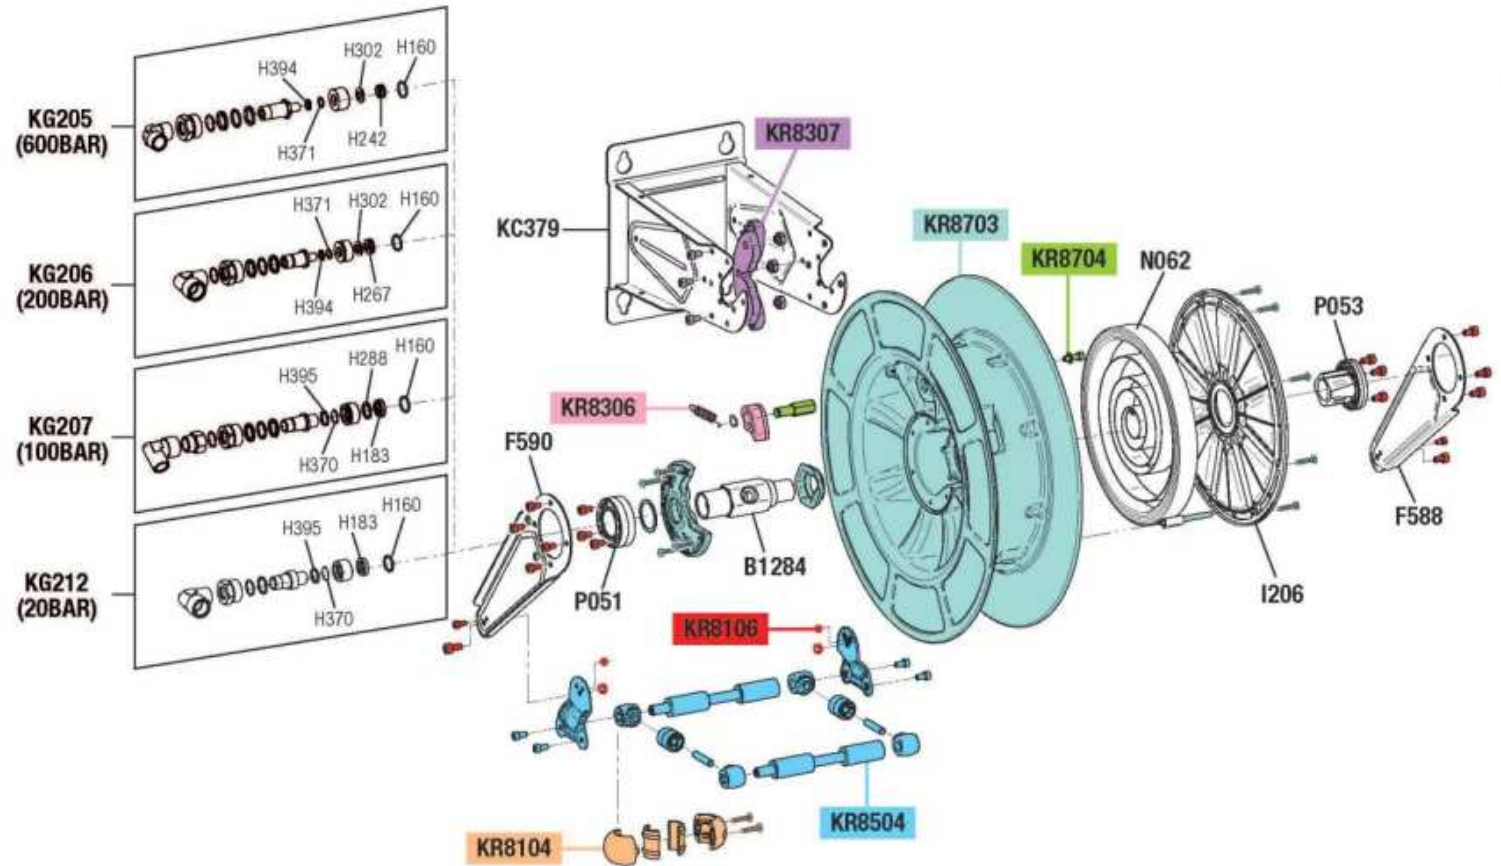

VUE ECLATEE ENROULEUR EVO

KIT PIECES DETACHEES

CODE	DESCRIPTION	QTE
KR8104	TAMPON D'ARRÊT	1
KR8106	KIT VIS ENROULEUR TUYAU	1
KR8306	CRAN ARRET	1
KR8307	KIT DE SUPPORT	1
KR8504	KIT ROULEAUX GUIDE TUYAU POUR ENROULEUR	1
KR8703	KIT TAMBOUR EN ABS	1
KR8704	AXE GALET	1

PIECES DETACHEES POUVANT ETRE FOURNIES SEPAREMENT

CODE	DESCRIPTION	QTE
B1284	AXE CENTRAL	1
F588	BRAS AJUSTABLE	1
F590	BRAS ORIENTABLE	1
I206	CARTER	1
KC379	SUPPORT DE FIXATION	1
KG205	AXE ENROULEUR	1
KG206	AXE ENROULEUR	1
KG207	AXE ENROULEUR	1
KG212	AXE ENROULEUR	1
N062	ELASTIQUE ENROULEUR	1
P051	BAGUE ARRIERE	1
P053	BAGE LATERALE	1